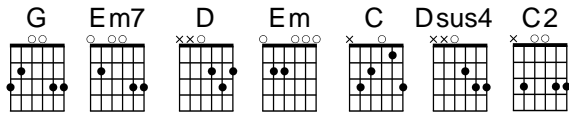

TU KABHI NA CHODE MUJHKO

Matt & Beth Redman

Translated by Sheldon Bangera & Vijay Belola

Key = B
Capo 4(G)

Verse 1:

G
Chaahe main chalon saaye maut ki Taraayi mein se
Em7
Tera siddh prem mere darr ko door kare
G
Jab bhi main phasoon is jeevan ke sangharshon mein
Em7
Main paltoon na Tu paas hai jo mere
D G
Dushtta se daroon na
Em D G
Paas hai jo mere Khuda
Em D G
Paas hai jo mere Khuda
D
Toh kis se main daroon?
C
Kis se main daroon?

Chorus:

G
Tu kabhi nahi chode mujhko Shaantta aur sankat mein bhi
Em7
Tu kabhi nahi chode mujhko Har chadhaav aur har utaar
Dsus4
Tu kabhi nahi chode mujhko
C2 G D C2
Prabhu Tu na chode mujhko

Verse 2:

G
Aayega prakaash unke liye jo hain thaame Tujhko
Em7
Tejasvi sab Tulna se paar
G
Saare sangharsh tham jaayenge par usi din tak
Em7
Hum jaanein Tujhe is dharti par
D G
Dushtta se daroon na
Em D G
Paas hai jo mere Khuda
Em D G
Paas hai jo mere Khuda
D
Toh kis se main daroon?
C
Kis se main daroon?